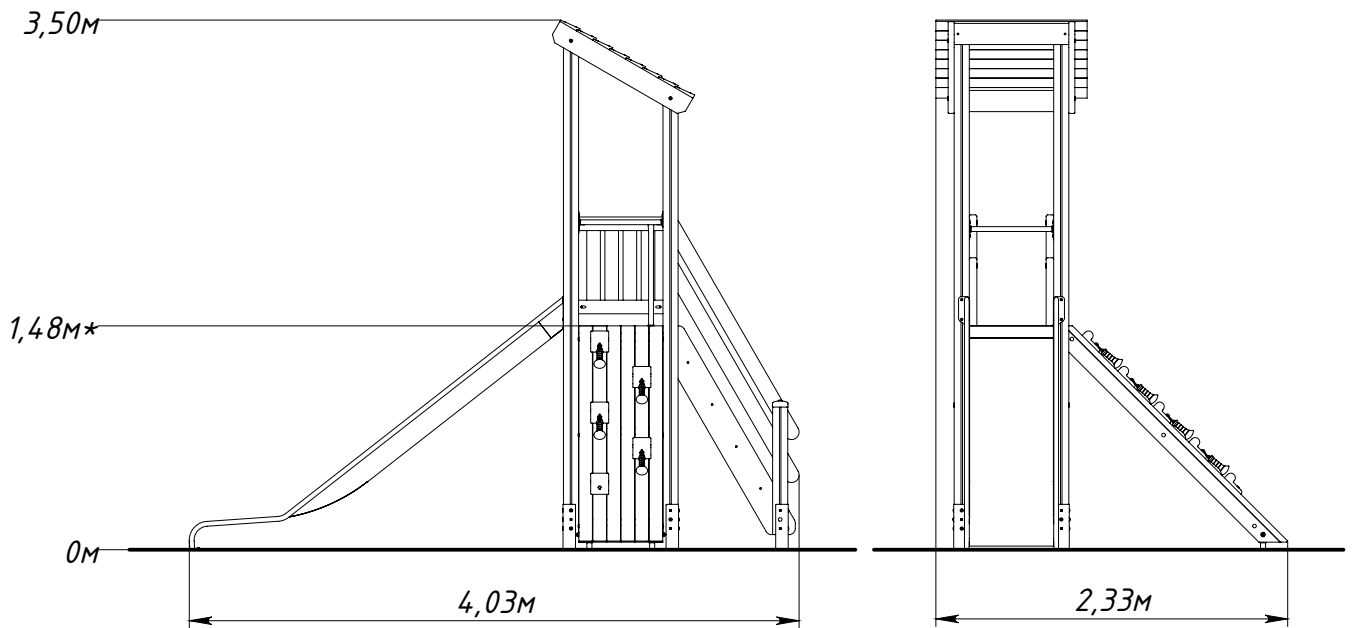

Основные габаритные размеры KF1110.0000.0000

* — максимальная высота падения 1,48 м

Рисунок 1 — Основные габаритные размеры

Рисунок 2 — Граница зоны приземления