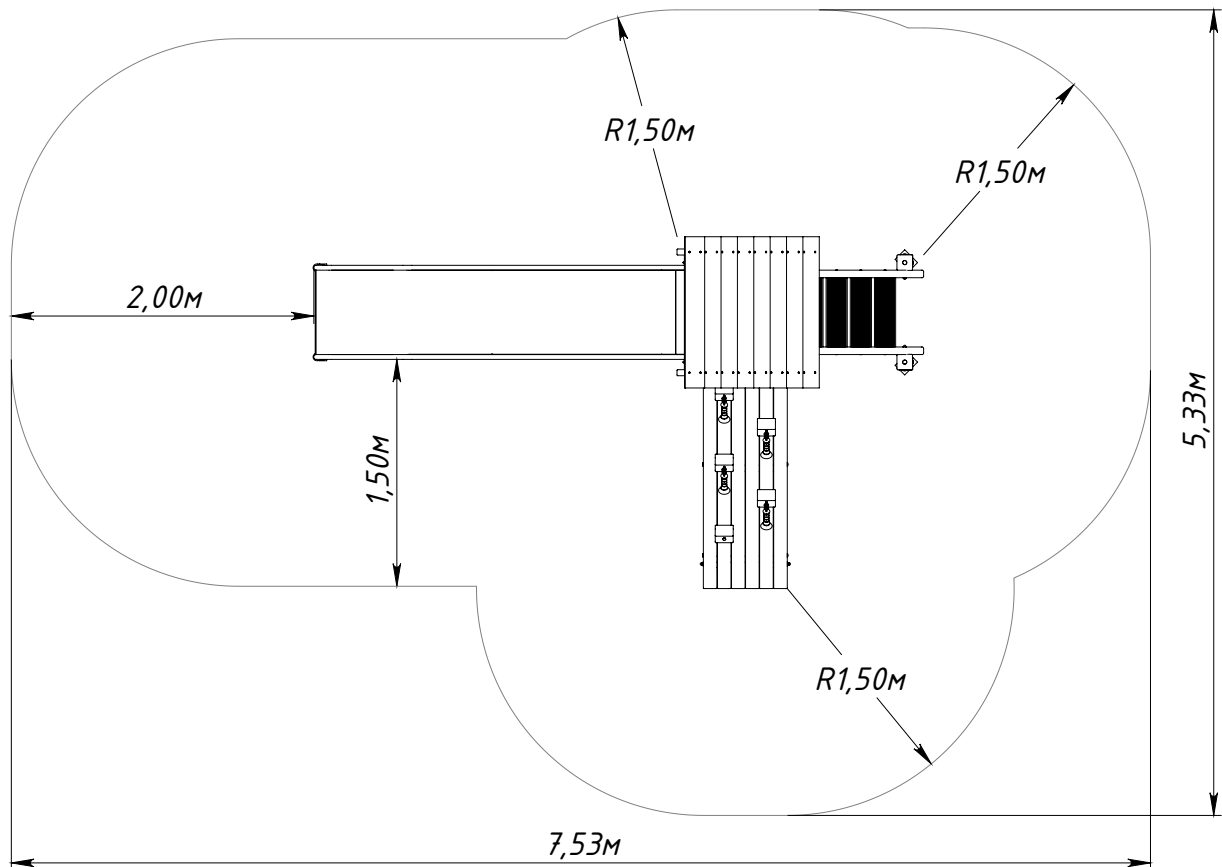

Основные габаритные размеры KF1110.0000.0000

* — максимальная высота падения 1,48 м

Рисунок 1 — Основные габаритные размеры

Рисунок 2 — Граница зоны приземления