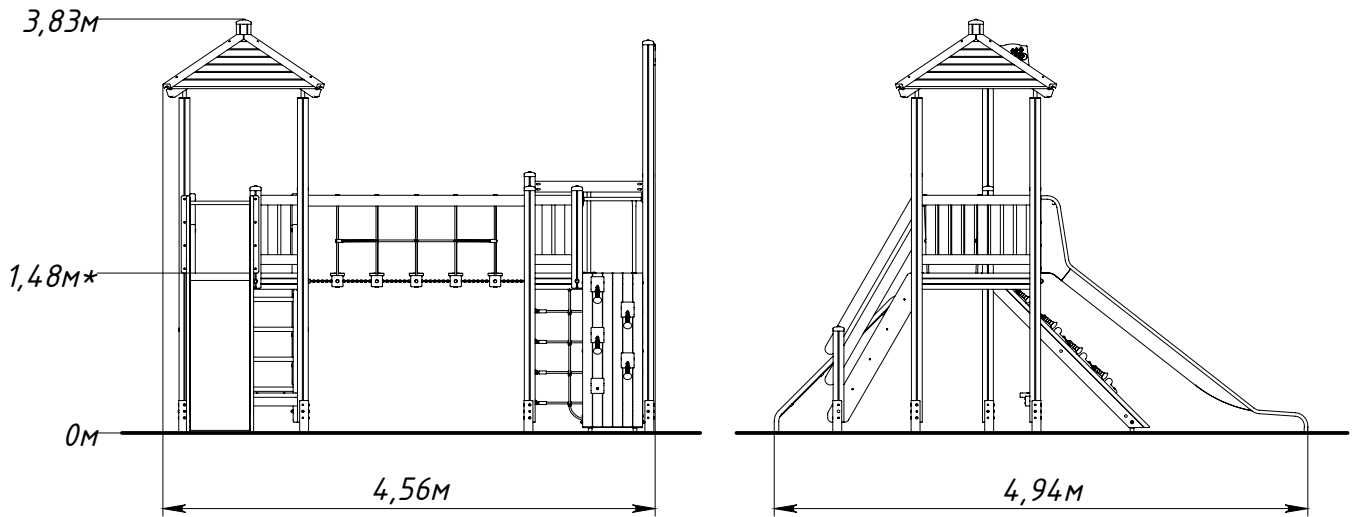

Основные габаритные размеры KF1211.0000.0000

* — максимальная высота падения 1,48 м

Рисунок 1 — Основные габаритные размеры

Рисунок 2 — Граница зоны приземления