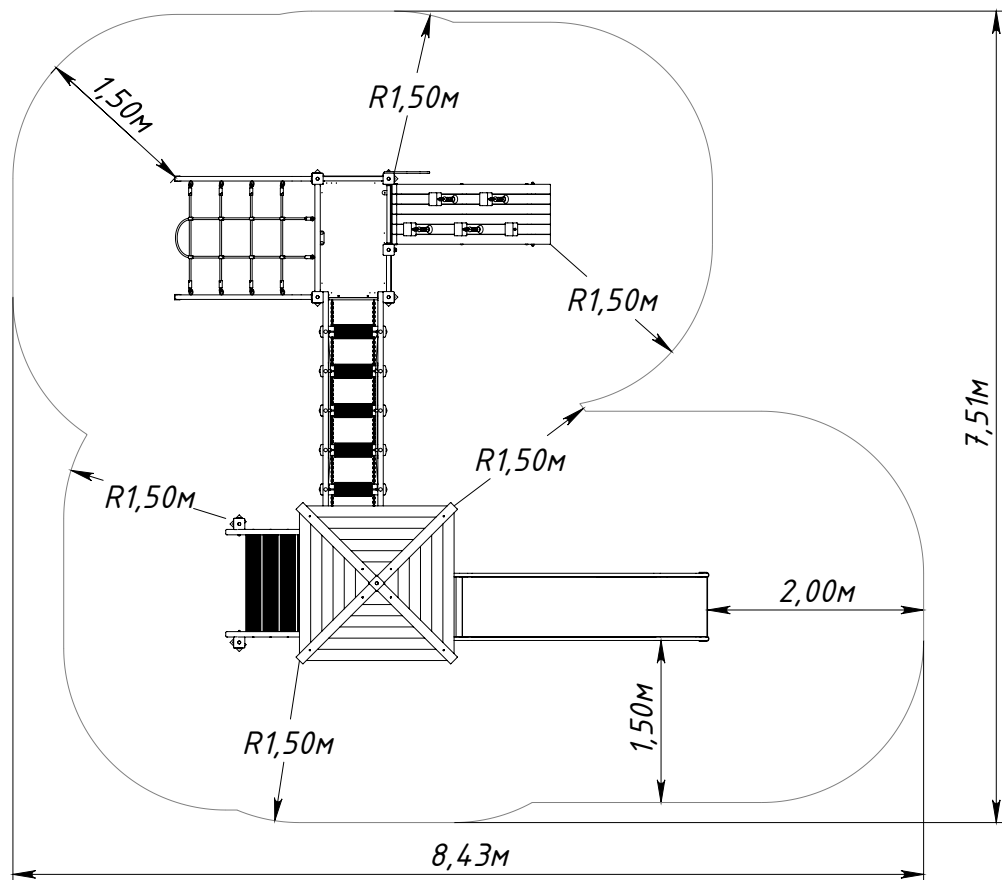

Основные габаритные размеры KF1211.0000.0000

* — максимальная высота падения 1,48 м

Рисунок 1 — Основные габаритные размеры

Рисунок 2 — Граница зоны приземления