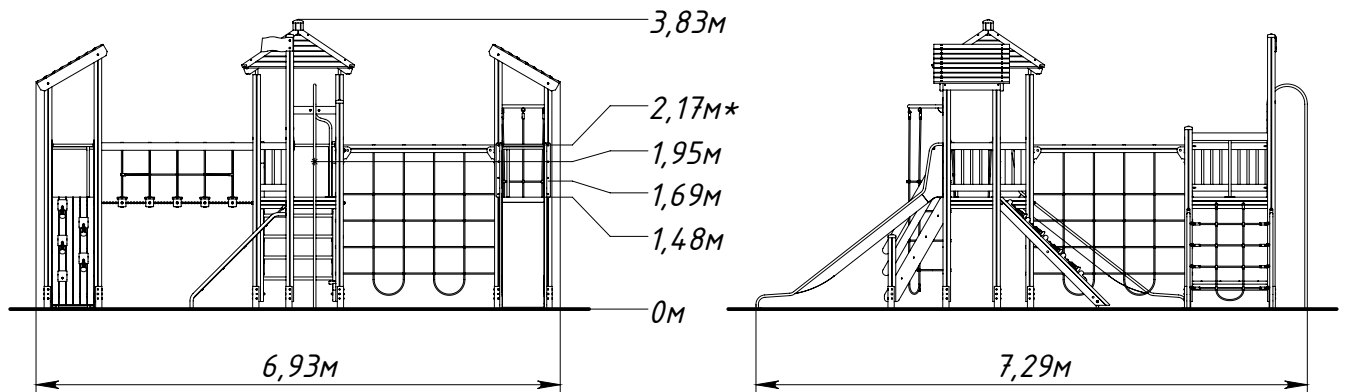

Основные габаритные размеры KF1402.0000.0000

* — максимальная высота падения 2,17 м

Рисунок 1 — Основные габаритные размеры

Рисунок 2 — Граница зоны приземления