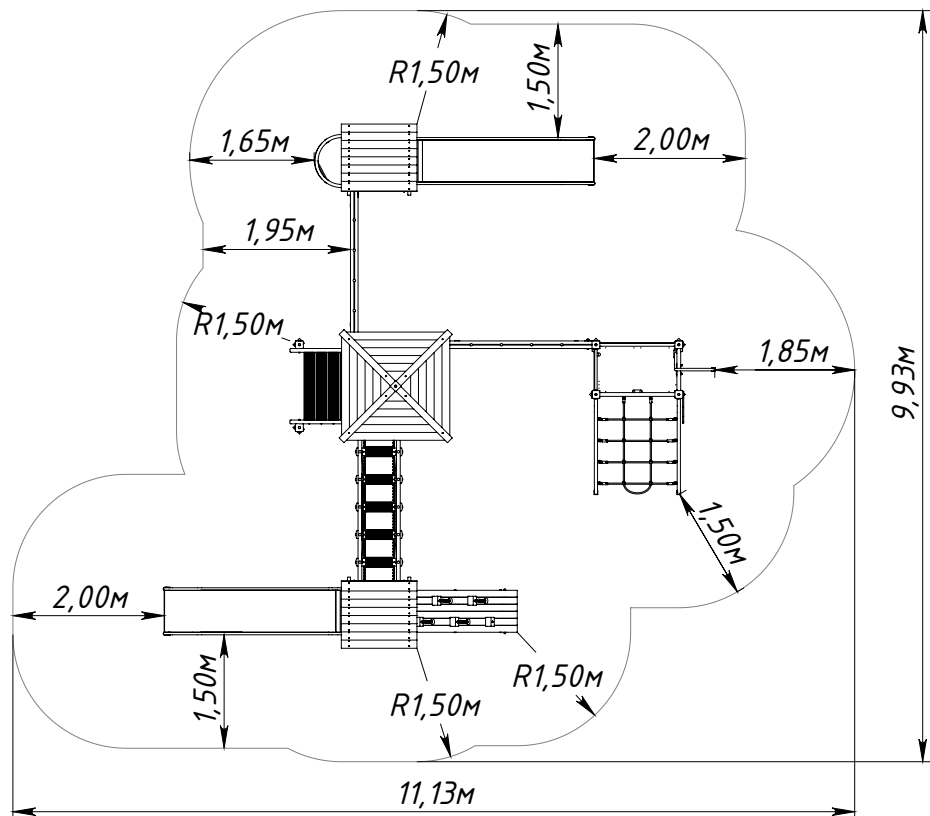

Основные габаритные размеры KF1402.0000.0000

* — максимальная высота падения 2,17 м

Рисунок 1 — Основные габаритные размеры

Рисунок 2 — Граница зоны приземления