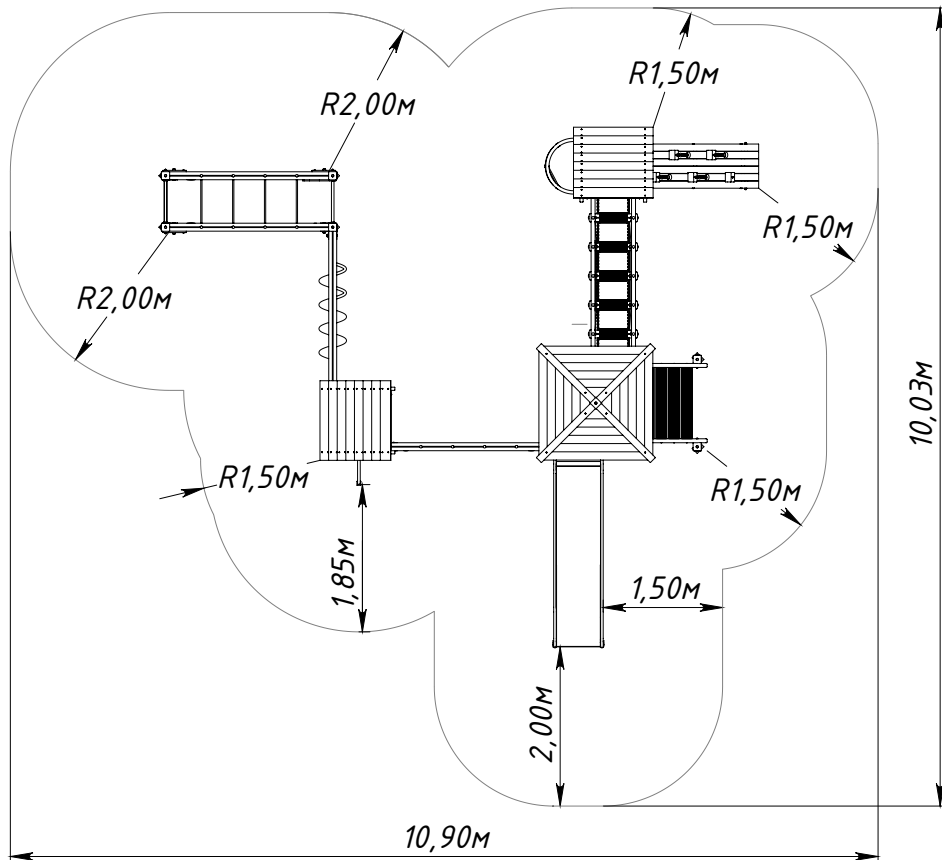

Основные габаритные размеры KF1407.0000.0000

* — максимальная высота падения 2,17 м

Рисунок 1 — Основные габаритные размеры

Рисунок 2 — Граница зоны приземления