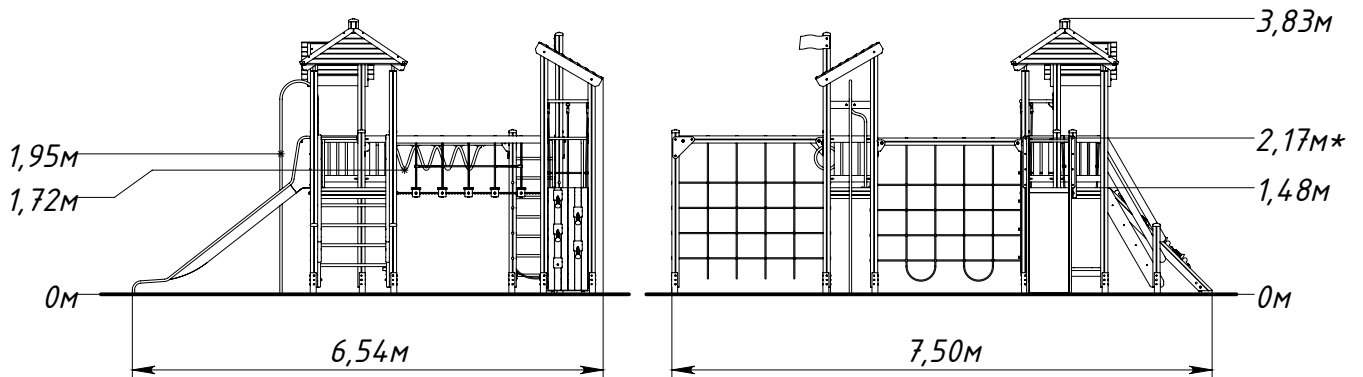

Основные габаритные размеры KF1407.0000.0000

* — максимальная высота падения 2,17 м

Рисунок 1 — Основные габаритные размеры

Рисунок 2 — Граница зоны приземления