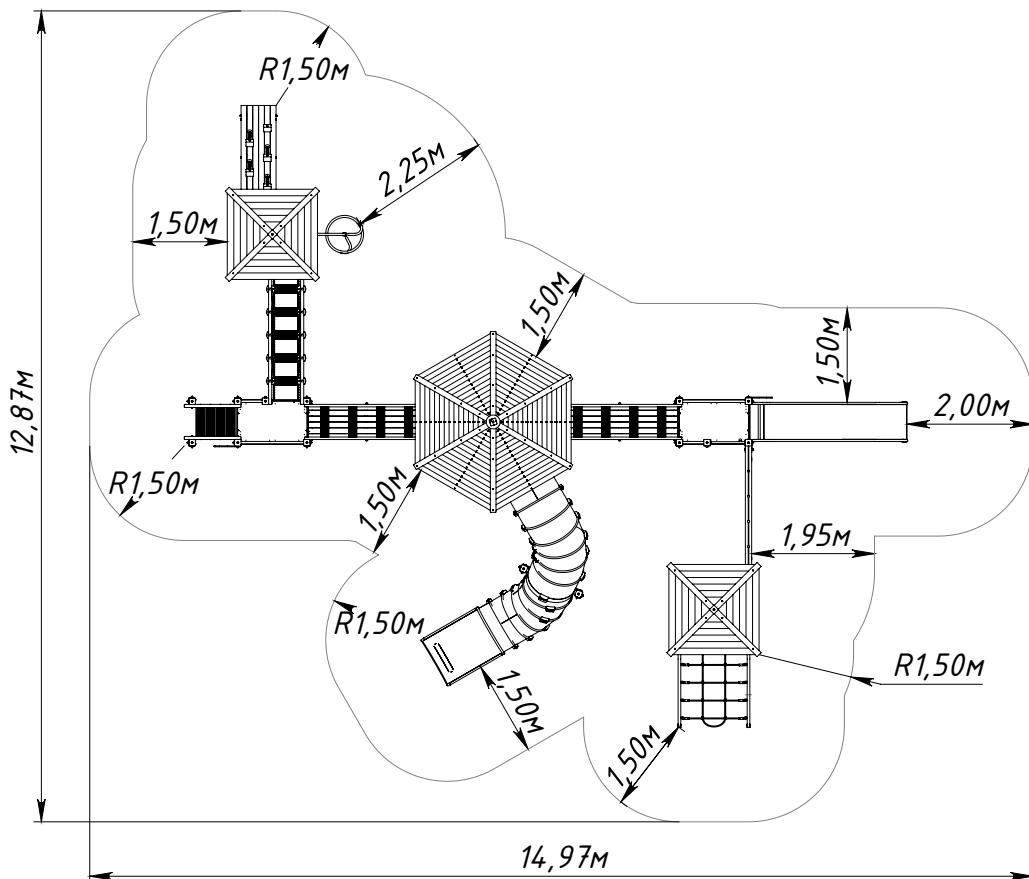

# Основные габаритные размеры KF3501.0000.0000

\* — максимальная высота падения 2,56 м

Рисунок 1 — Основные габаритные размеры

Рисунок 2 — Граница зоны приземления