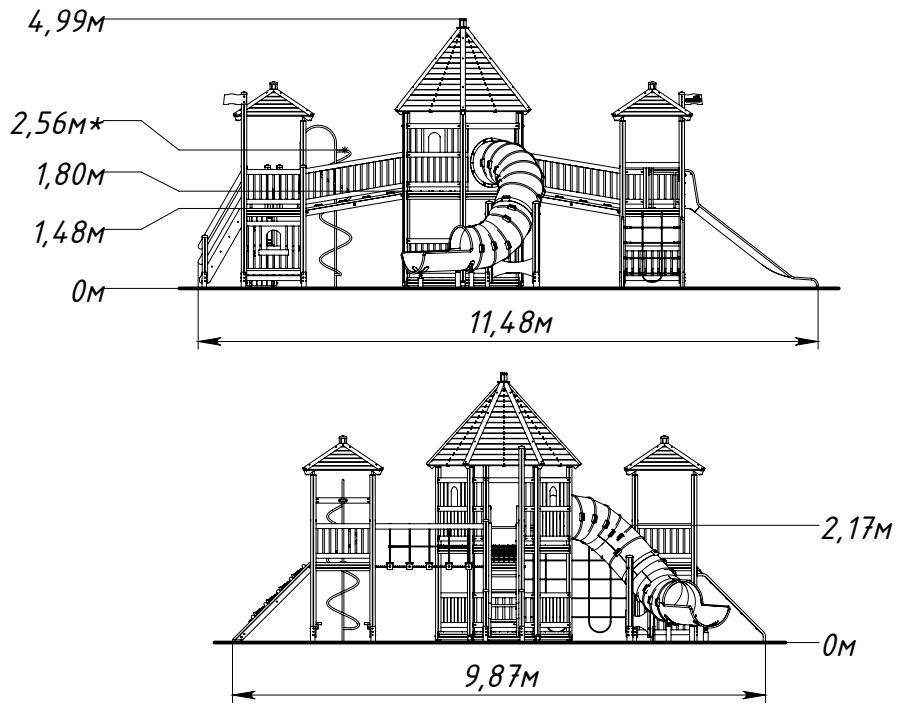

# Основные габаритные размеры KF3501.0000.0000

\* — максимальная высота падения 2,56 м

Рисунок 1 — Основные габаритные размеры

Рисунок 2 — Граница зоны приземления