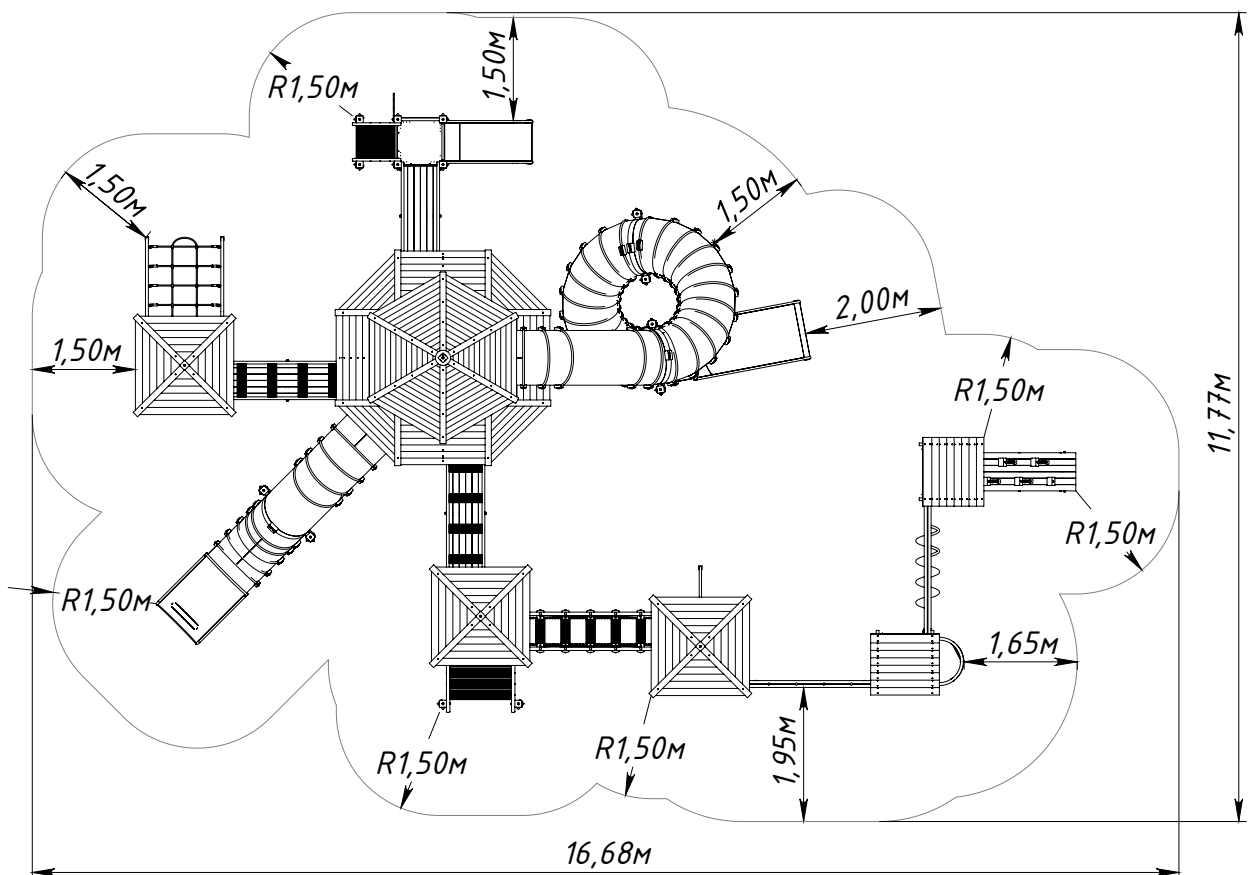

Основные габаритные размеры KF3801.0000.0000

* — максимальная высота падения 2,17 м

Рисунок 1 — Основные габаритные размеры

Рисунок 2 — Граница зоны приземления