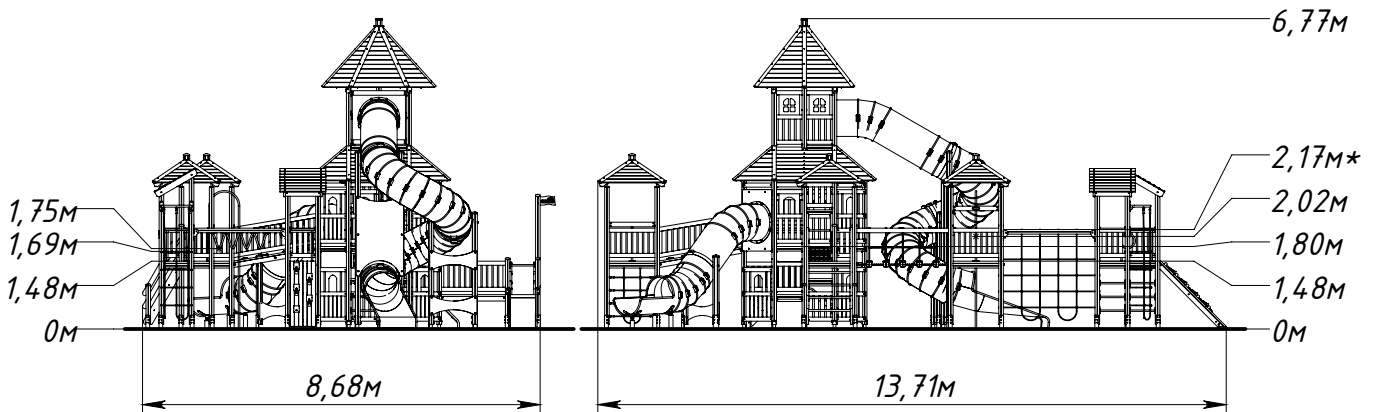

Основные габаритные размеры KF3801.0000.0000

* — максимальная высота падения 2,17 м

Рисунок 1 — Основные габаритные размеры

Рисунок 2 — Граница зоны приземления