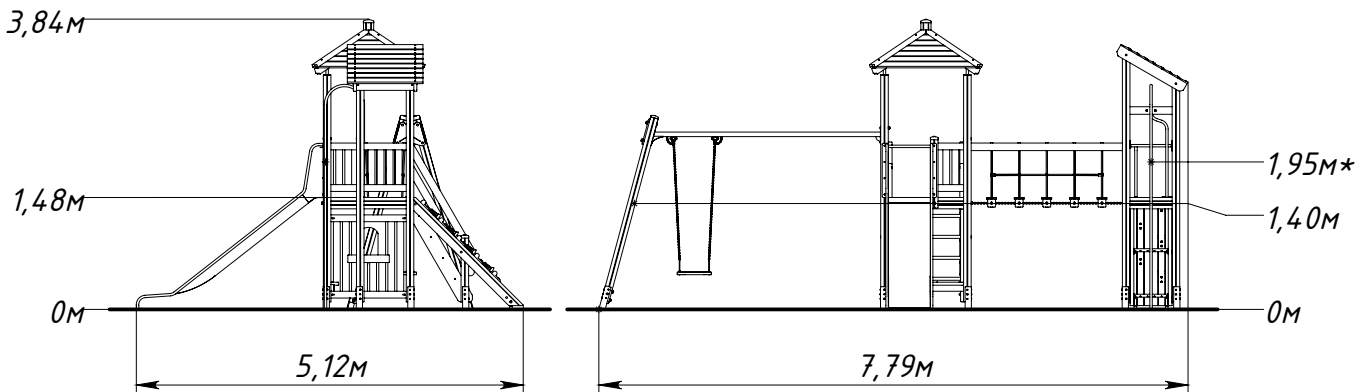

Основные габаритные размеры KFS1204.0000.0000

* — максимальная высота падения 1,95 м

Рисунок 1 — Основные габаритные размеры

Рисунок 2 — Граница зоны приземления