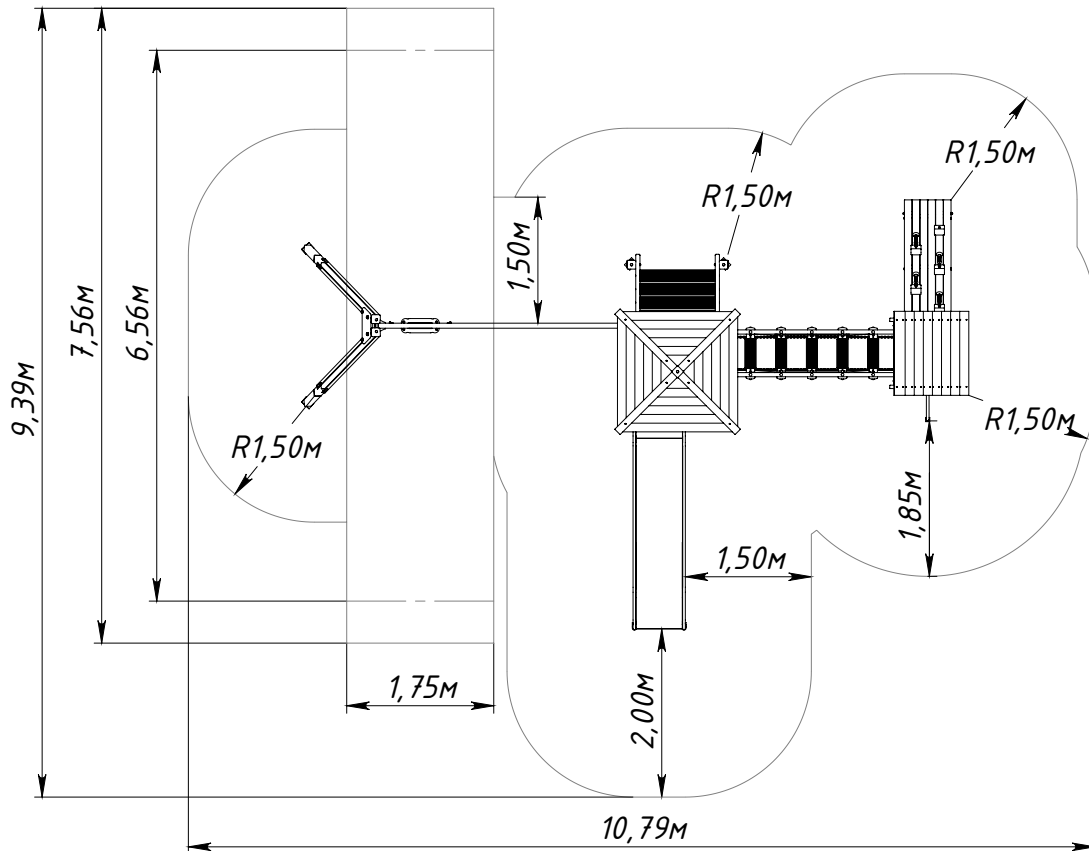

Основные габаритные размеры KFS1204.0000.0000

* — максимальная высота падения 1,95 м

Рисунок 1 — Основные габаритные размеры

Рисунок 2 — Граница зоны приземления