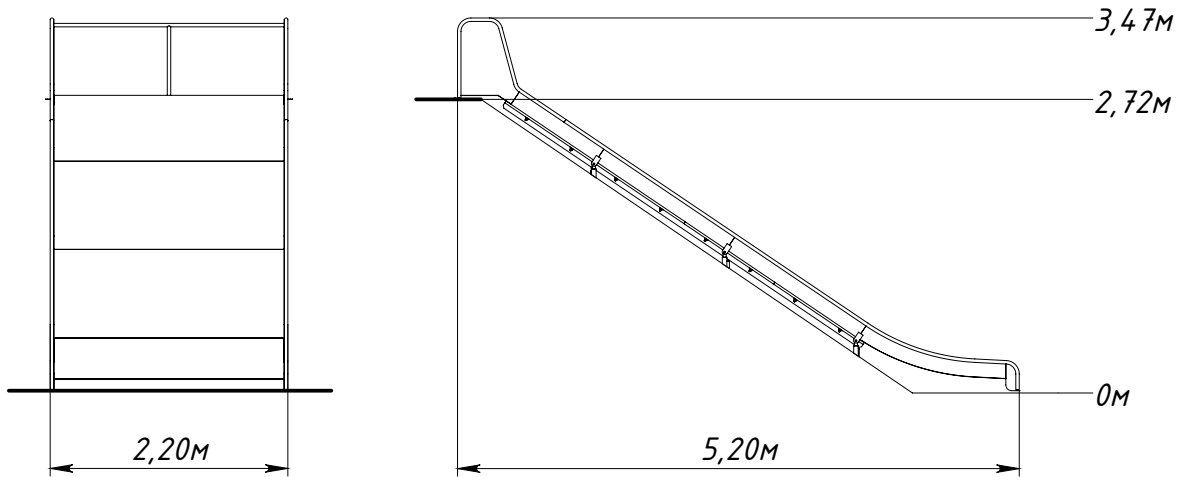

Основные габаритные размеры SL4510.0000.0000

* — максимальная высота падения 1 м

Рисунок 1 — Основные габаритные размеры

Рисунок 2 — Граница зоны приземления