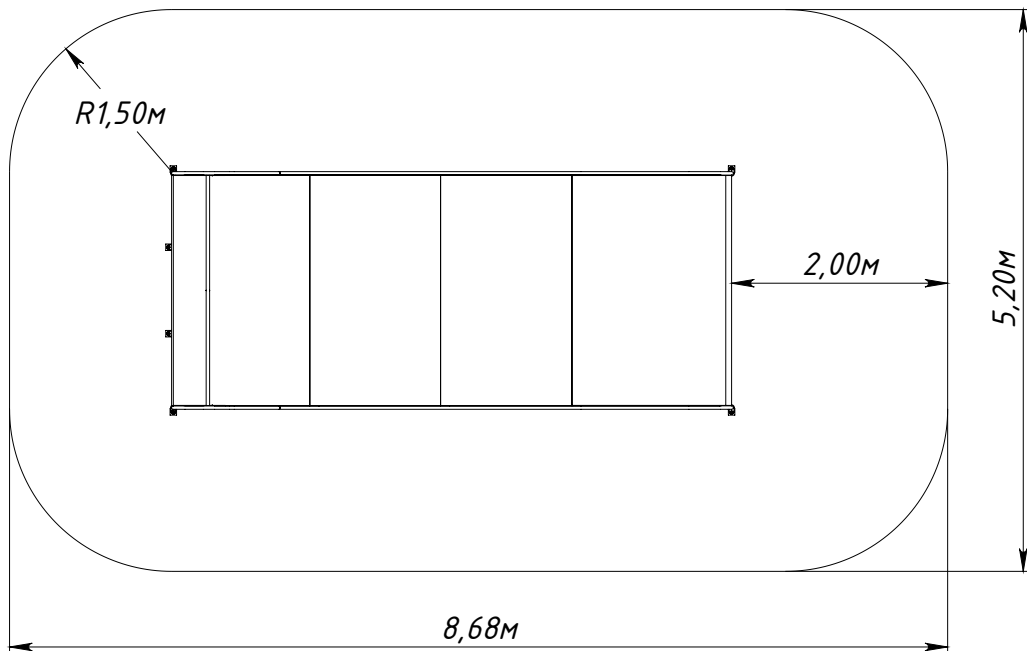

Основные габаритные размеры SL4510.0000.0000

* — максимальная высота падения 1 м

Рисунок 1 — Основные габаритные размеры

Рисунок 2 — Граница зоны приземления