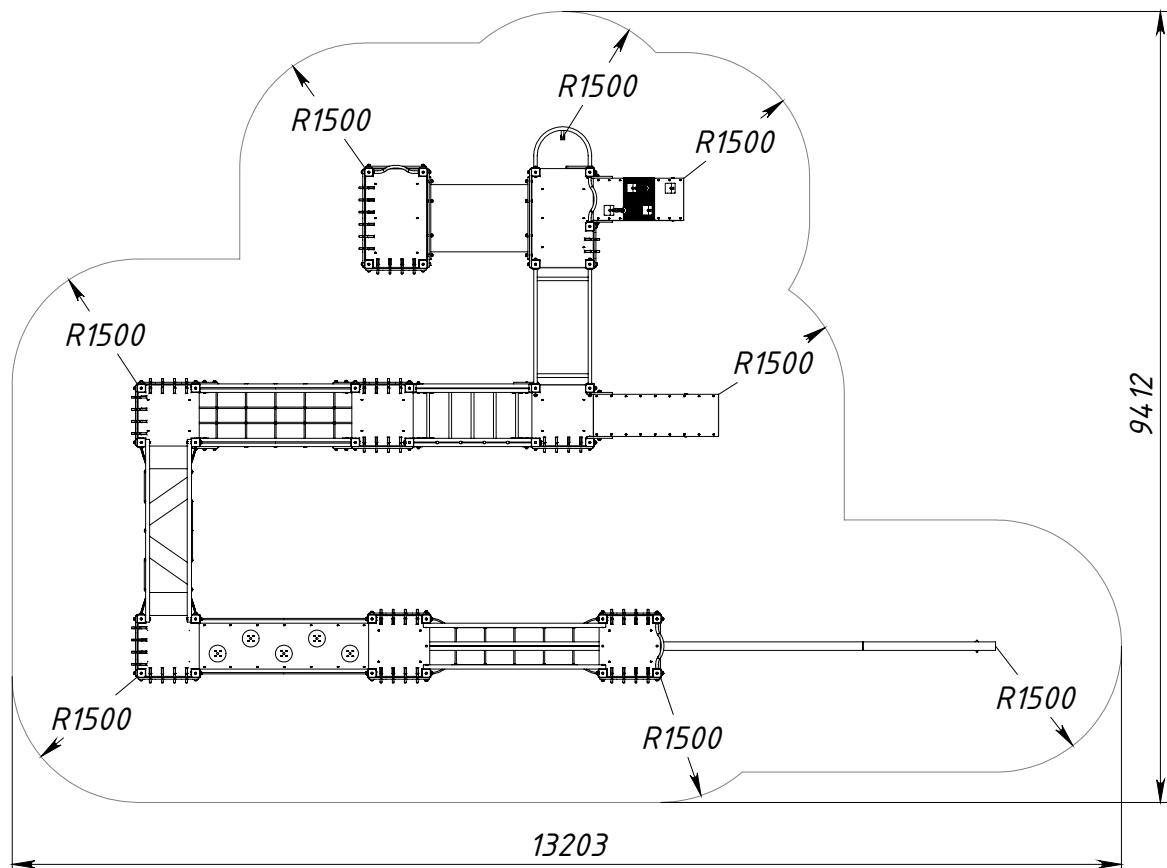

Основные габаритные размеры

* – максимальная высота падения.

Граница зоны приземления

V5310.0000.0000

Лист

1