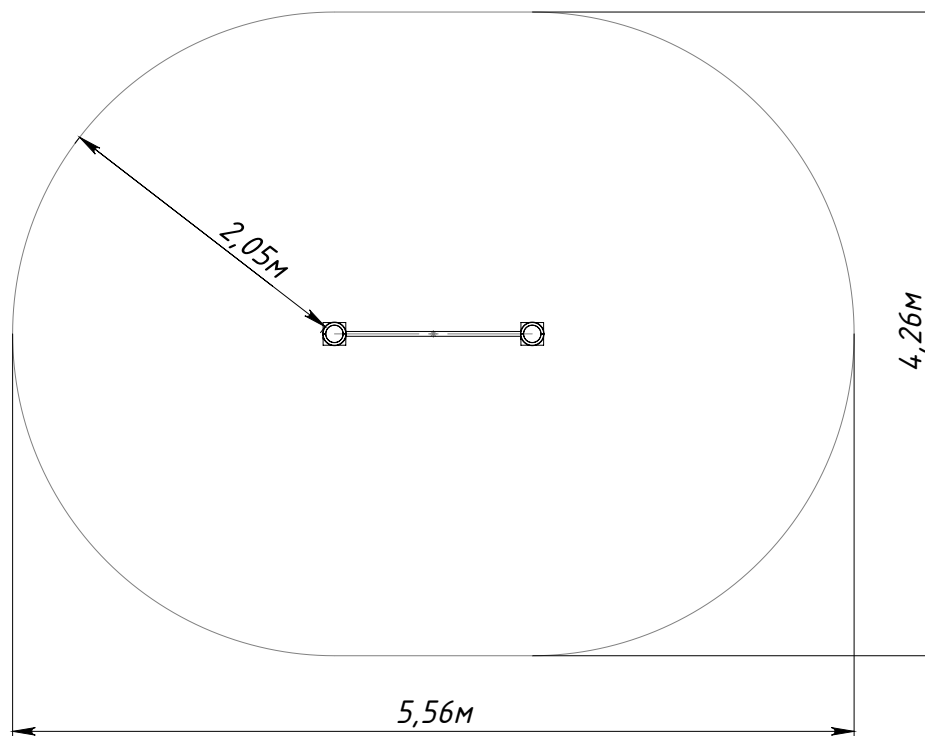

Основные габаритные размеры / Main dimensions / Hauptabmessungen

* - Максимальная высота падения / Free height of fall / Freie Fallhöhe.

Граница зоны приземления / Safety zone / Sicherheitsabstand

W0003.0000.0000