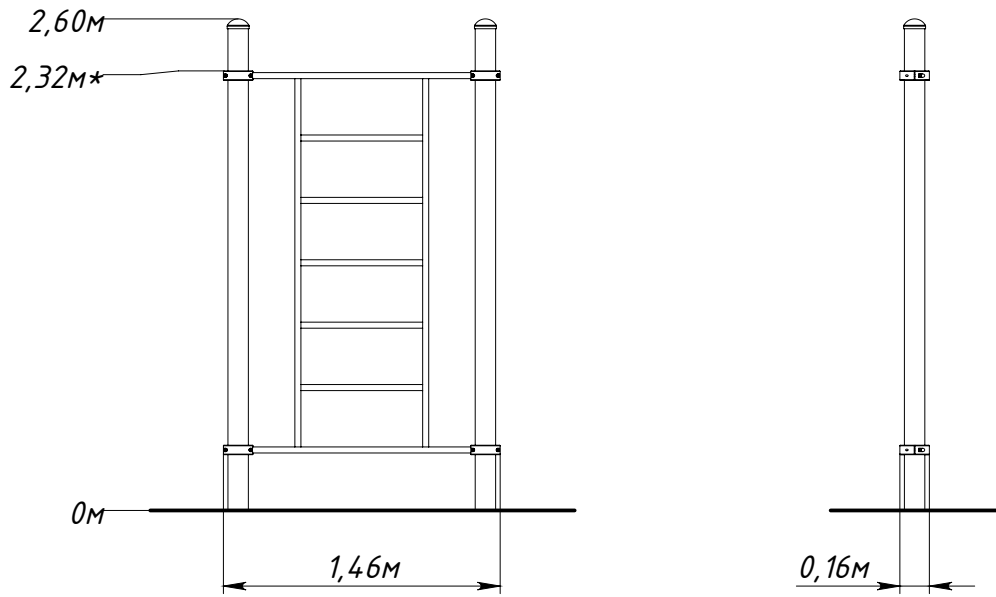

Основные габаритные размеры / Main dimensions / Hauptabmessungen

* - Максимальная высота падения / Free height of fall / Freie Fallhöhe.

Граница зоны приземления / Safety zone / Sicherheitsabstand

W0003.0000.0000