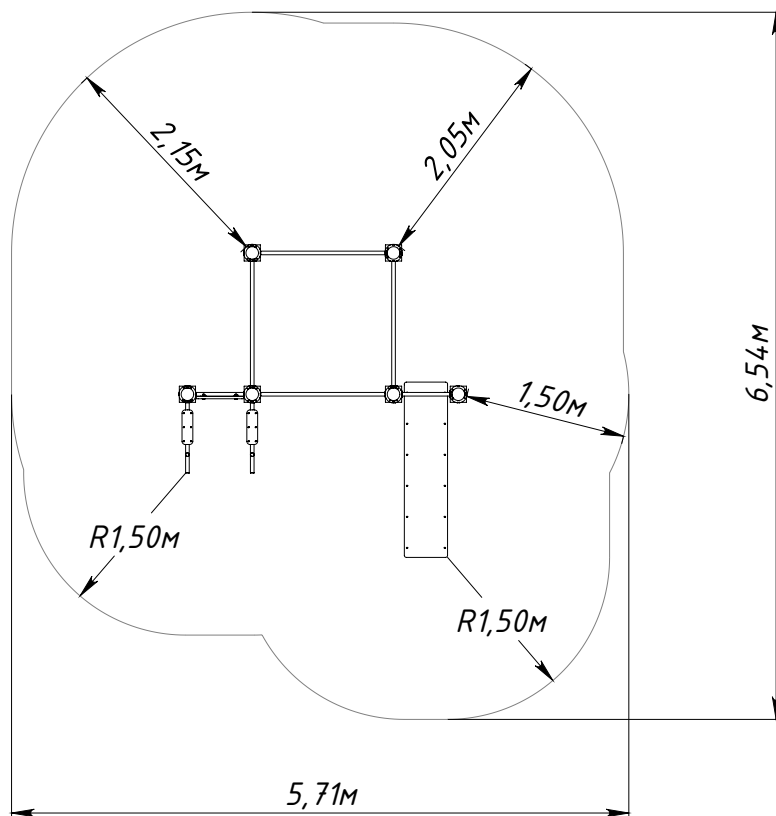

## Основные габаритные размеры / Main dimensions / Hauptabmessungen

\* - Максимальная высота падения / Free height of fall / Freie Fallhöhe.

## Граница зоны приземления / Safety zone / Sicherheitsabstand

W0014.0000.0000

1