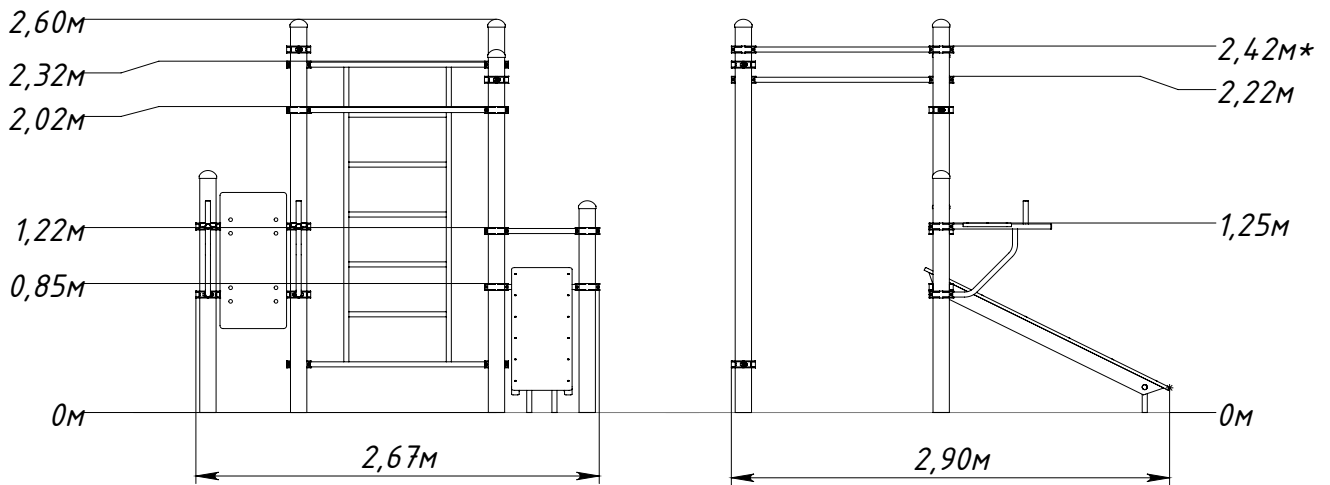

## Основные габаритные размеры / Main dimensions / Hauptabmessungen

\* - Максимальная высота падения / Free height of fall / Freie Fallhöhe.

## Граница зоны приземления / Safety zone / Sicherheitsabstand

W0014.0000.0000

1