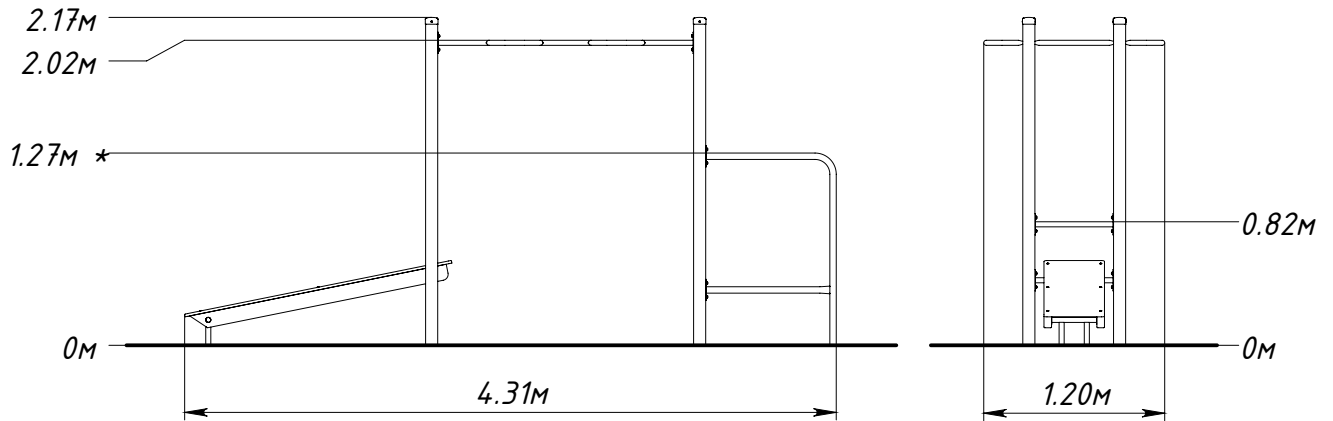

Основные габаритные размеры WL0016.0000.0000

* — максимальная высота падения 1,27 м

Рисунок 1 — Основные габаритные размеры

Рисунок 2 — Граница зоны приземления