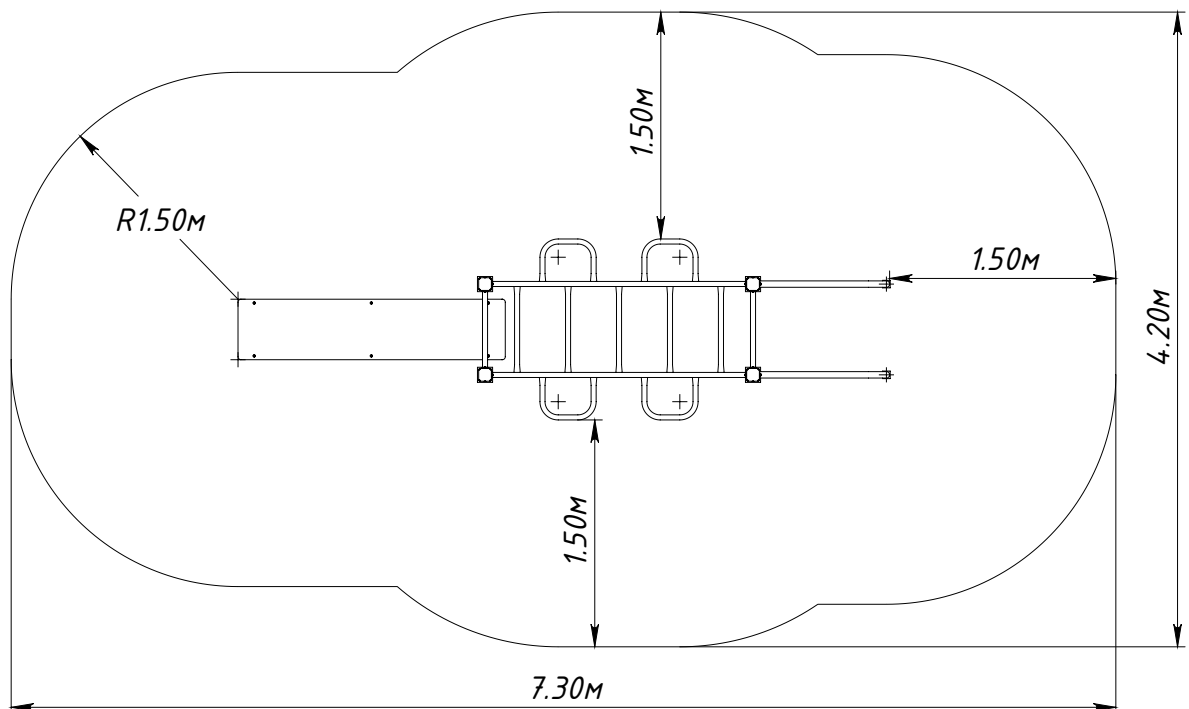

Основные габаритные размеры WL0016.0000.0000

* — максимальная высота падения 1,27 м

Рисунок 1 — Основные габаритные размеры

Рисунок 2 — Граница зоны приземления