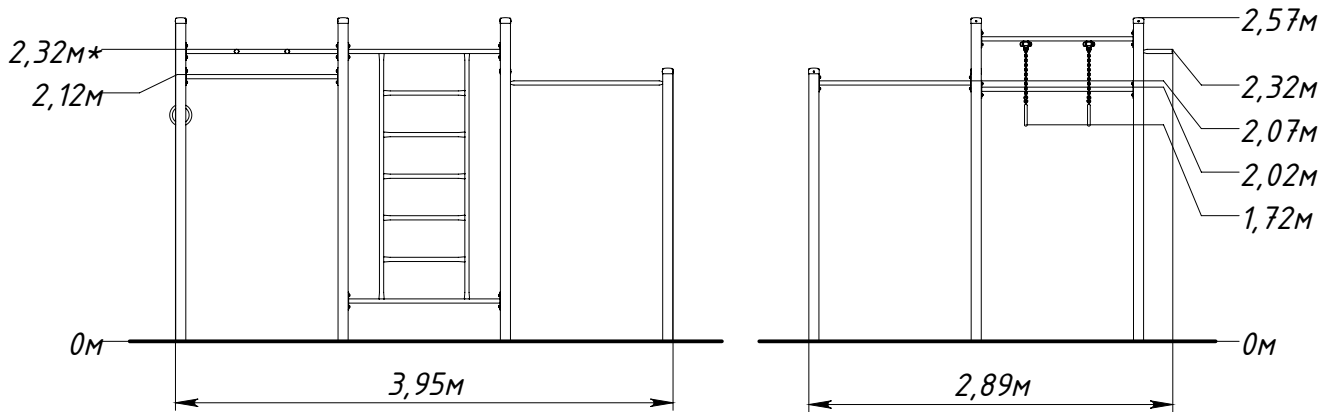

Основные габаритные размеры WL0018.0000.0000

* — максимальная высота падения 2,32 м

Рисунок 1 — Основные габаритные размеры

Рисунок 2 — Граница зоны приземления