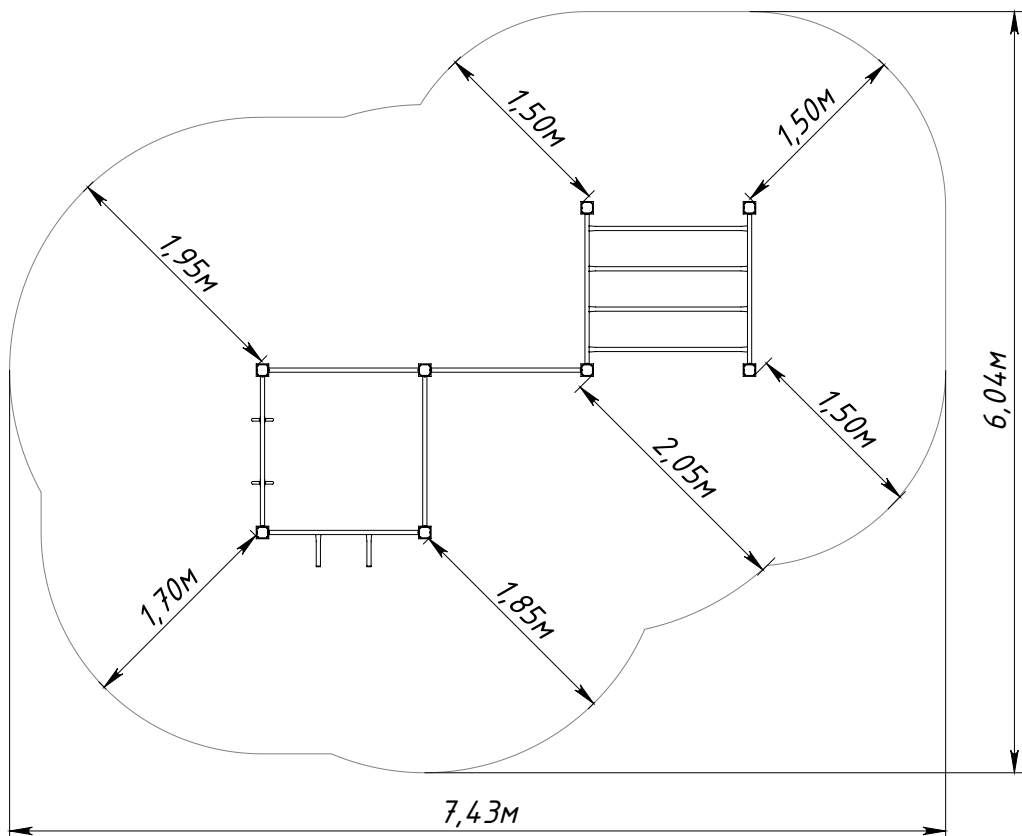

Основные габаритные размеры WL0018.0000.0000

* — максимальная высота падения 2,32 м

Рисунок 1 — Основные габаритные размеры

Рисунок 2 — Граница зоны приземления